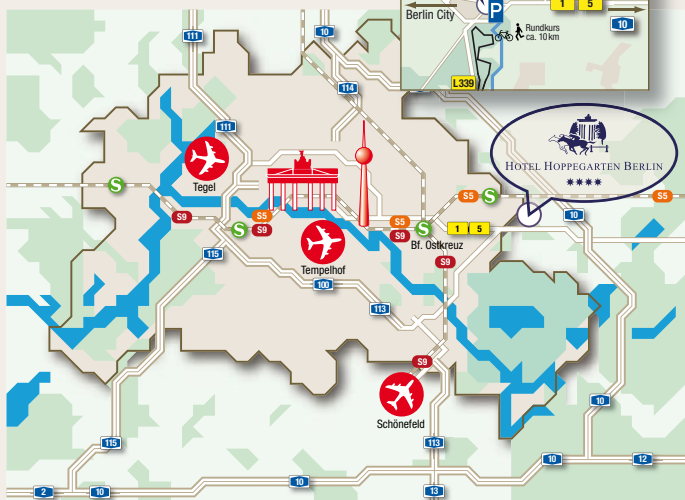

El acceso

En coche

A10 (señal berlinesa) · Salida número 4 – “Berlin Hellersdorf” · En la B1/B5 dirección Berlín · Después de 6 km llegará al cruce “Berliner Straße” / “Köpenicker Straße” · Gire a la derecha en la “Köpenicker Straße”

Con el tren

En la estación central (Hauptbahnhof) haga transbordo a la línea S5 dirección “Strausberg Nord”, hasta llegar a la estación de metro de Hoppegarten. Servicio de Taxi 24 horas.

Hotel Hoppegarten Berlin